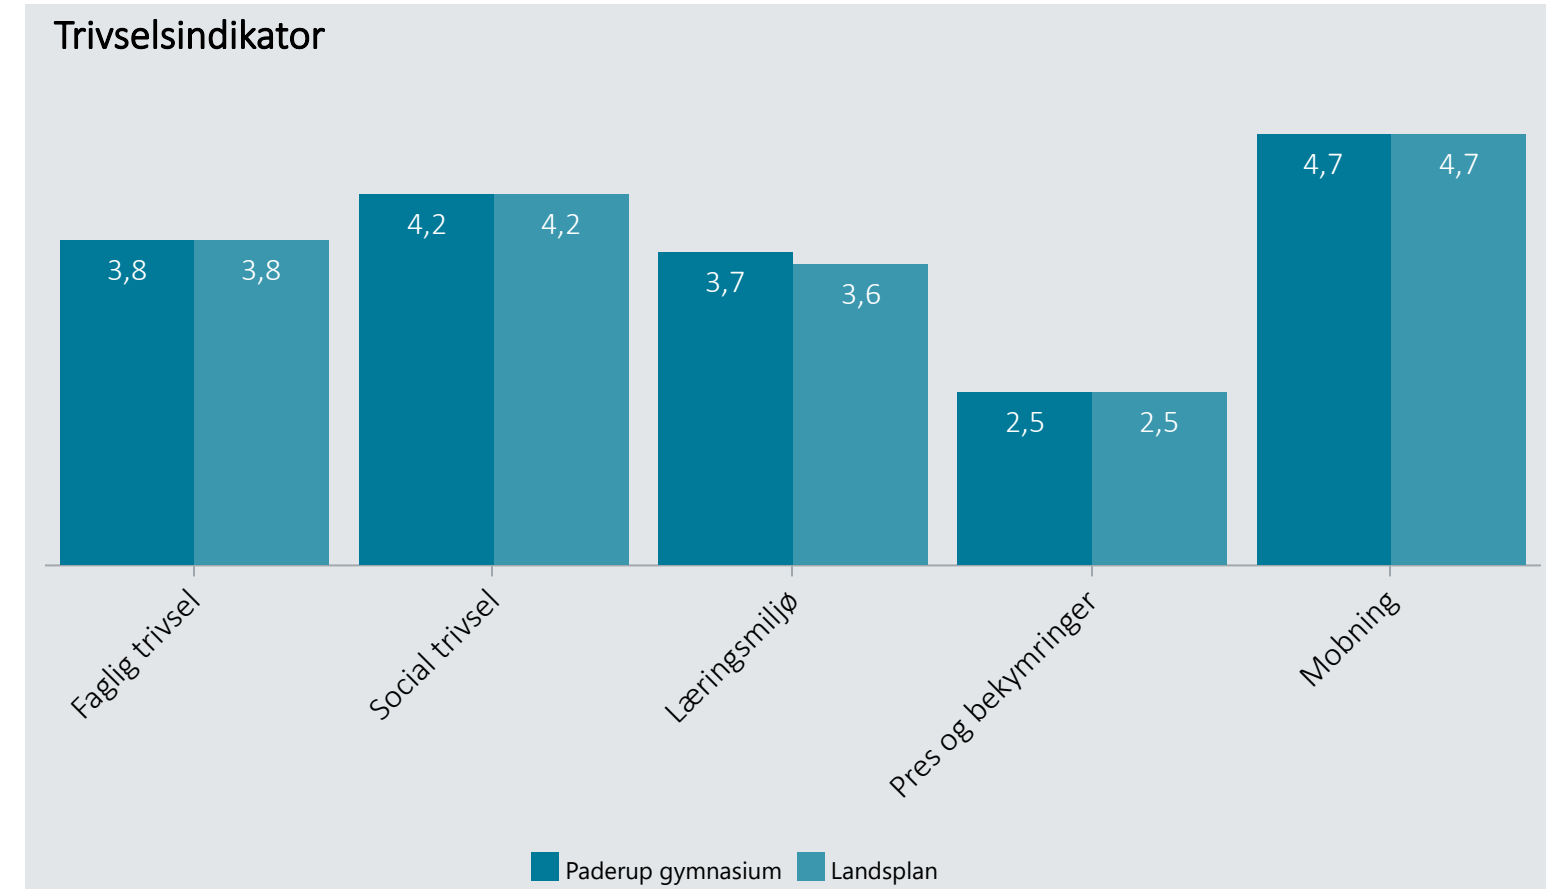

# Oversigt over elevtrivsel

Dashboardet giver et overblik over trivslen på en valgt afdeling i 2022

Paderup gymnasium, Stx

Vælg år/Nulstil år ↓

- 2022
- 2021
- 2020
- 2019

Eksporter til PDF: 

Klik på en indikator-knap nedenfor for at se de tilhørende svarfordelinger for en valgt afdeling.