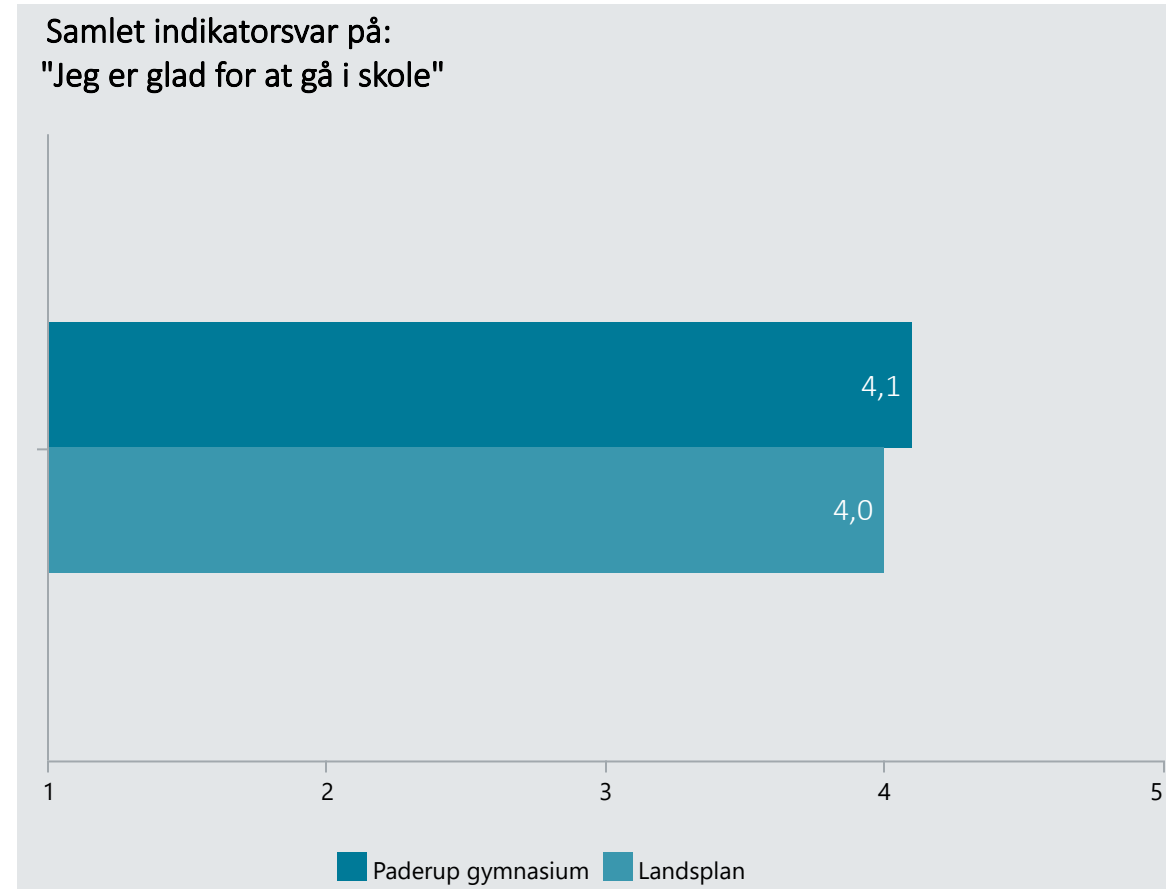

# Oversigt over elevtrivsel

Dashboardet giver et overblik over trivslen på en valgt afdeling i 2022

Paderup gymnasium, Stx

Vælg år/Nulstil år ↓

- 2022
- 2021
- 2020
- 2019

Eksporter til PDF: 

Klik på en indikator-knap nedenfor for at se de tilhørende svarfordelinger for en valgt afdeling.