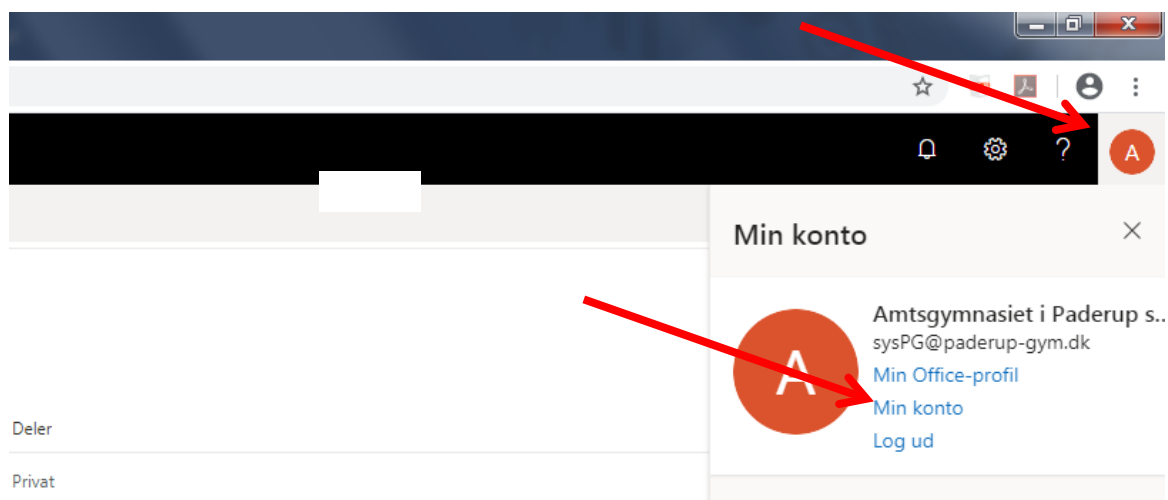

Klik på din begyndelses bogstaver -> Min konto højre hjørne