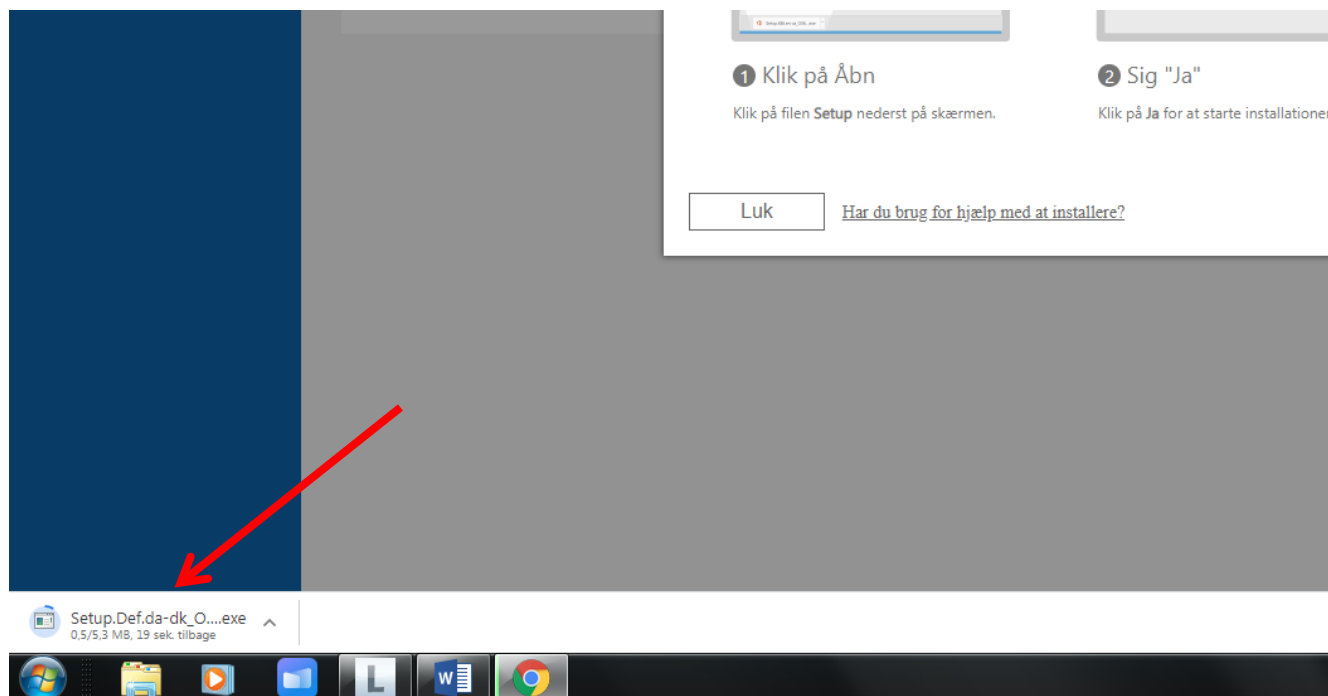

[Gå til Office 365](#)

Klik på din begyndelses bogstaver -> Min konto højre hjørne

Klik på Installer Office

Installationsfilen bliver nu downloadet til din computer. Dobbeltklik på filen og følg instruktionen.