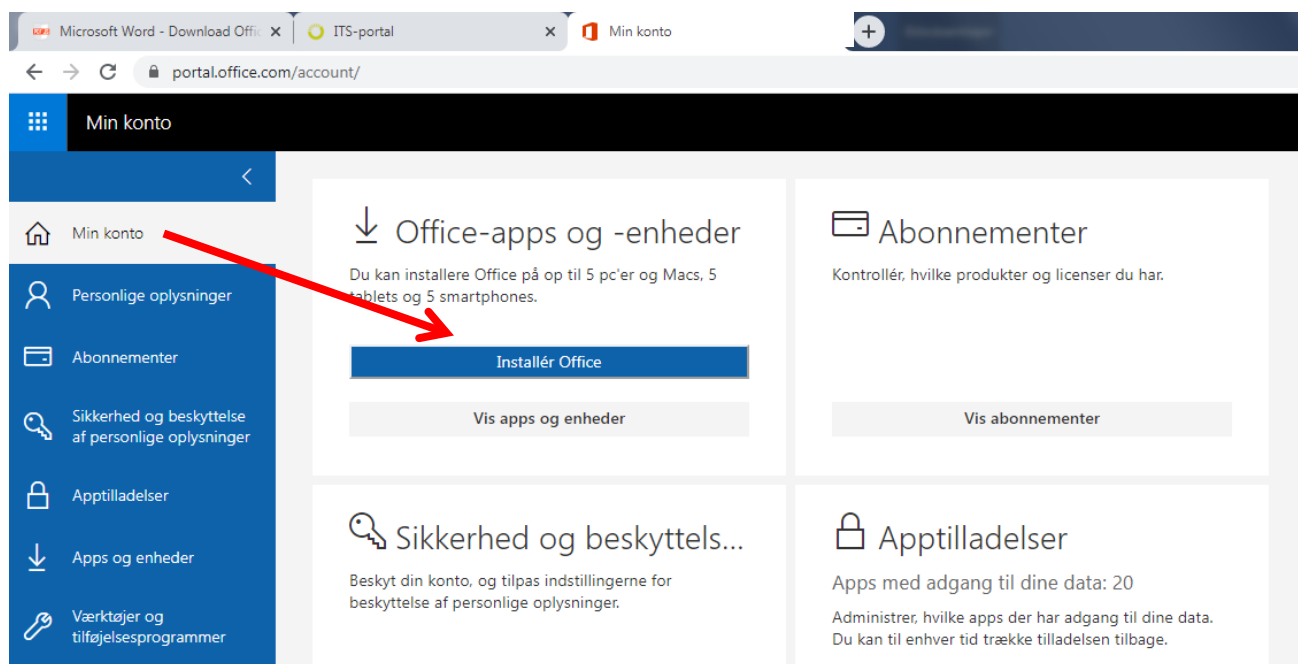

Klik på Installer Office