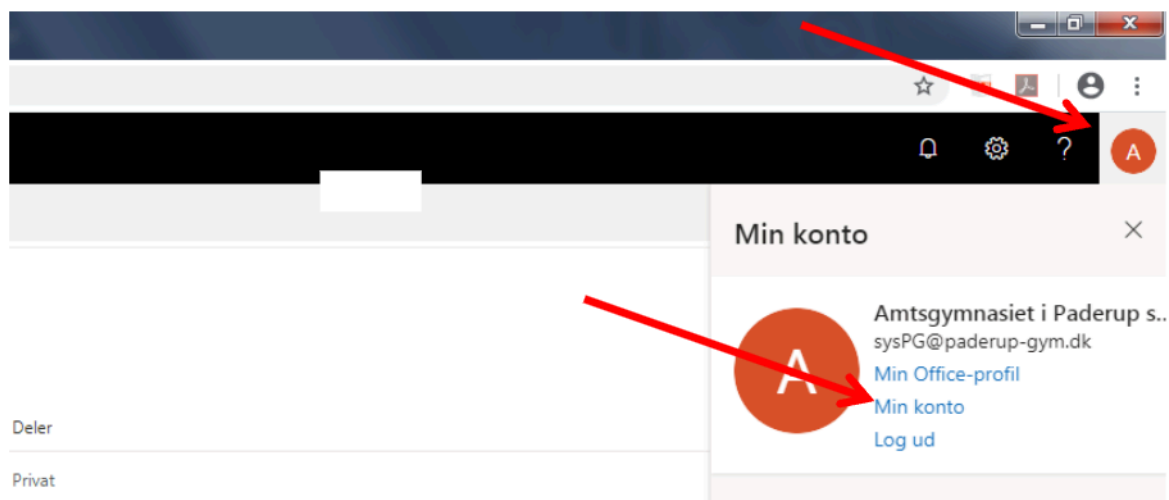

Klik på din begyndelses bogstaver -> Min konto højre hjørne