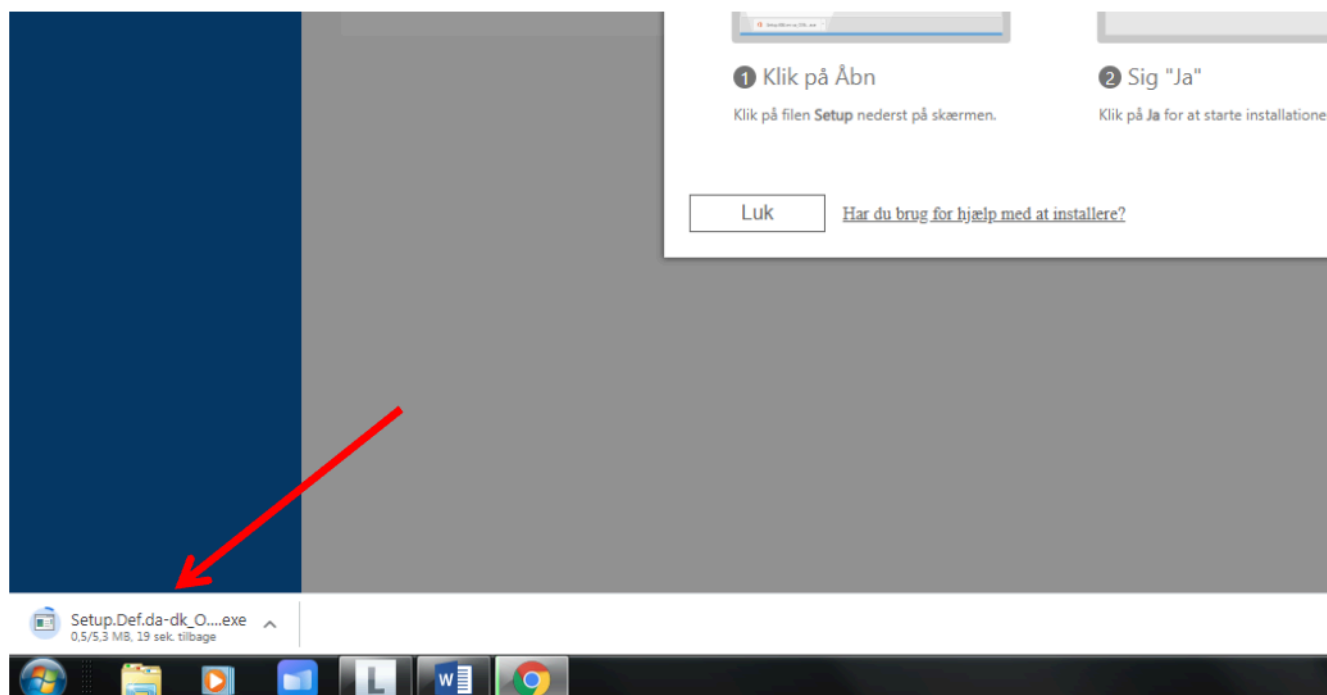

[Gå til Office 365](#)

Klik på din begyndelses bogstaver -> Min konto højre hjørne

Klik på Installer Office

Installationsfilen bliver nu downloadet til din computer. Dobbeltklik på filen og følg instruktionen.