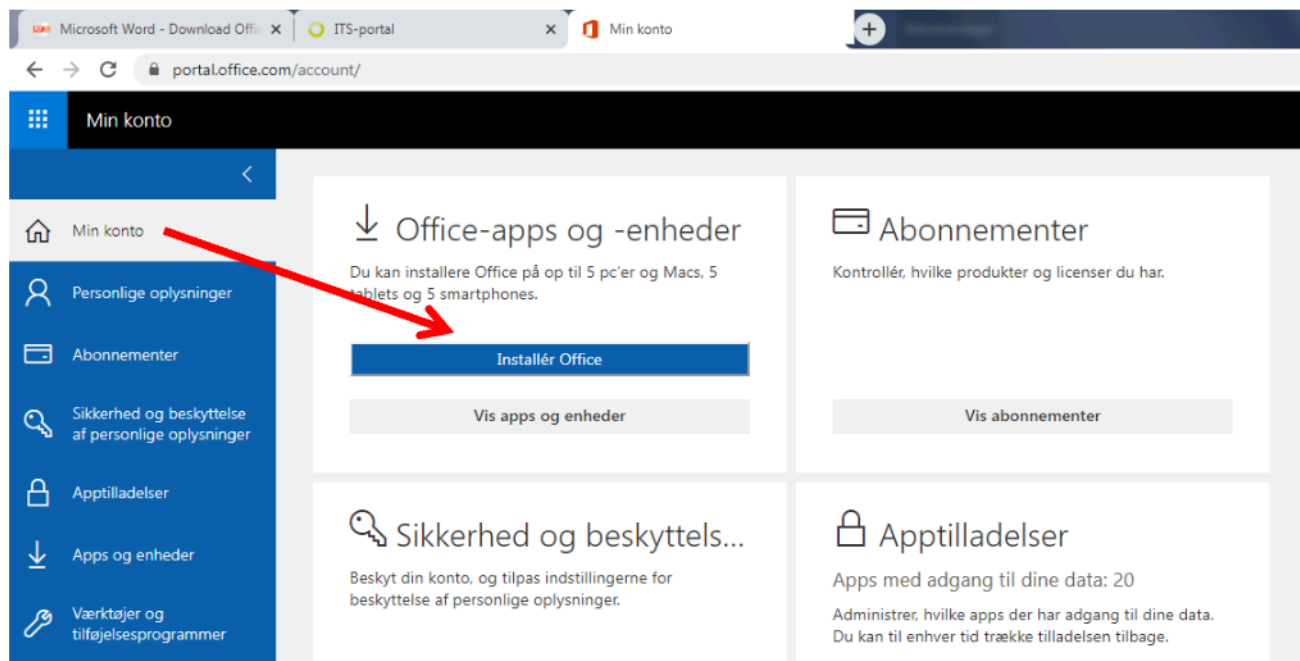

Klik på Installer Office